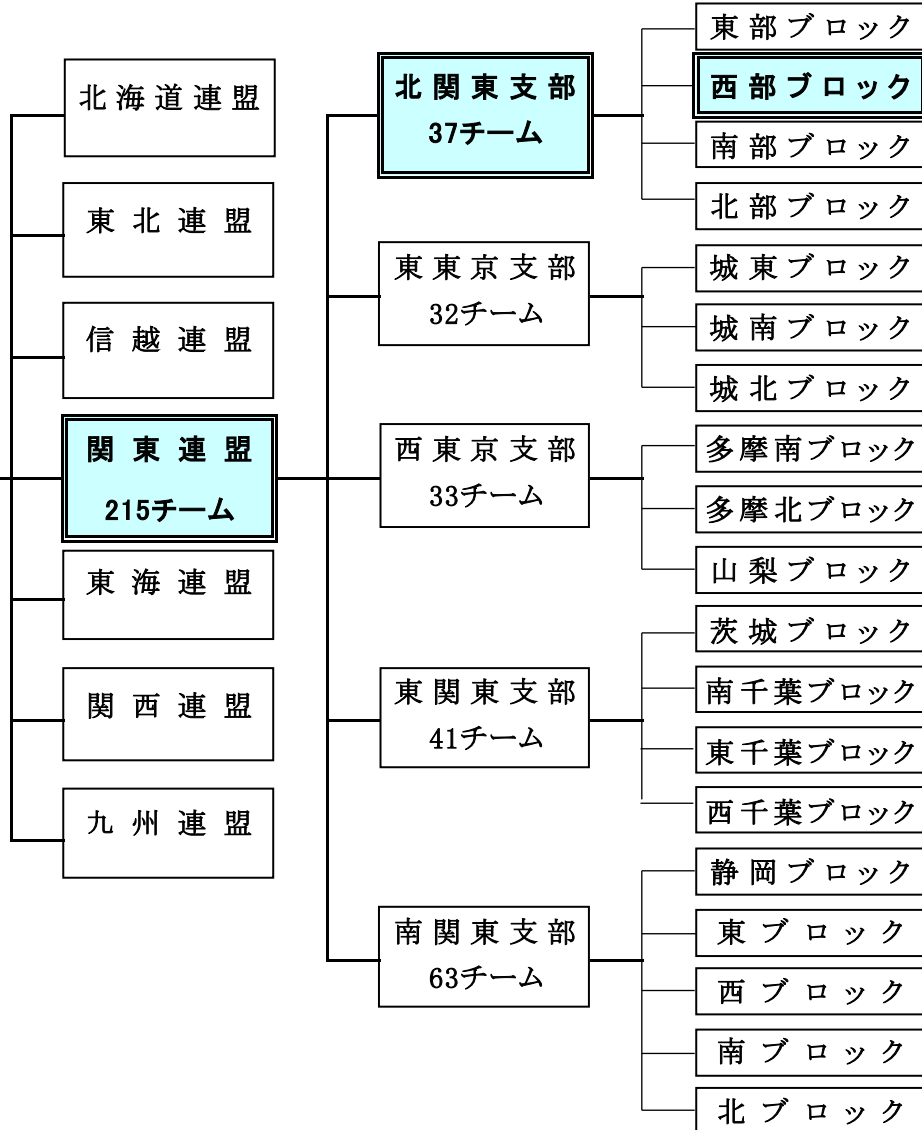

一般財団法人 日本リトルシニア中学硬式野球協会

一般財団法人 日本リトルシニア中学硬式野球協会

- 大宮 ・ 春日部 ・ 川口 ・ 越谷  
さいたま市中央 ・ 庄和 ・ 草加 ・ 戸田東  
三郷 ・ 八潮
- 上尾 ・ **浦和** ・ 狭山 ・ 秩父  
所沢中央 ・ 入間 ・ 新座東 ・ 飯能東  
東松山中央 ・ 日高
- ふじみ野 ・ 川越 ・ 志木 ・ 所沢南  
戸田 ・ 新座 ・ 富士見 ・ 和光  
蕨 ・ 大宮東
- 足利 ・ 宇都宮 ・ 加須 ・ 行田  
熊谷 ・ 久喜 ・ 佐野 ・ 太田市  
前橋 ・ 栃木下野

作成 2008年6月

改訂 2017年5月

浦和シニアリーグ父母会

※ 組織図、および、関東連盟のチーム数は、2012年9月時点の関東連盟のホームページを参考にして掲載しています。

※ チーム数や関東大会、全国大会への代表決定ルールは年々変動しているため、最新状態は各連盟のホームページ等で確認してください。

～ 全国大会への道 ～

URAWA  
Urawa Little Senior