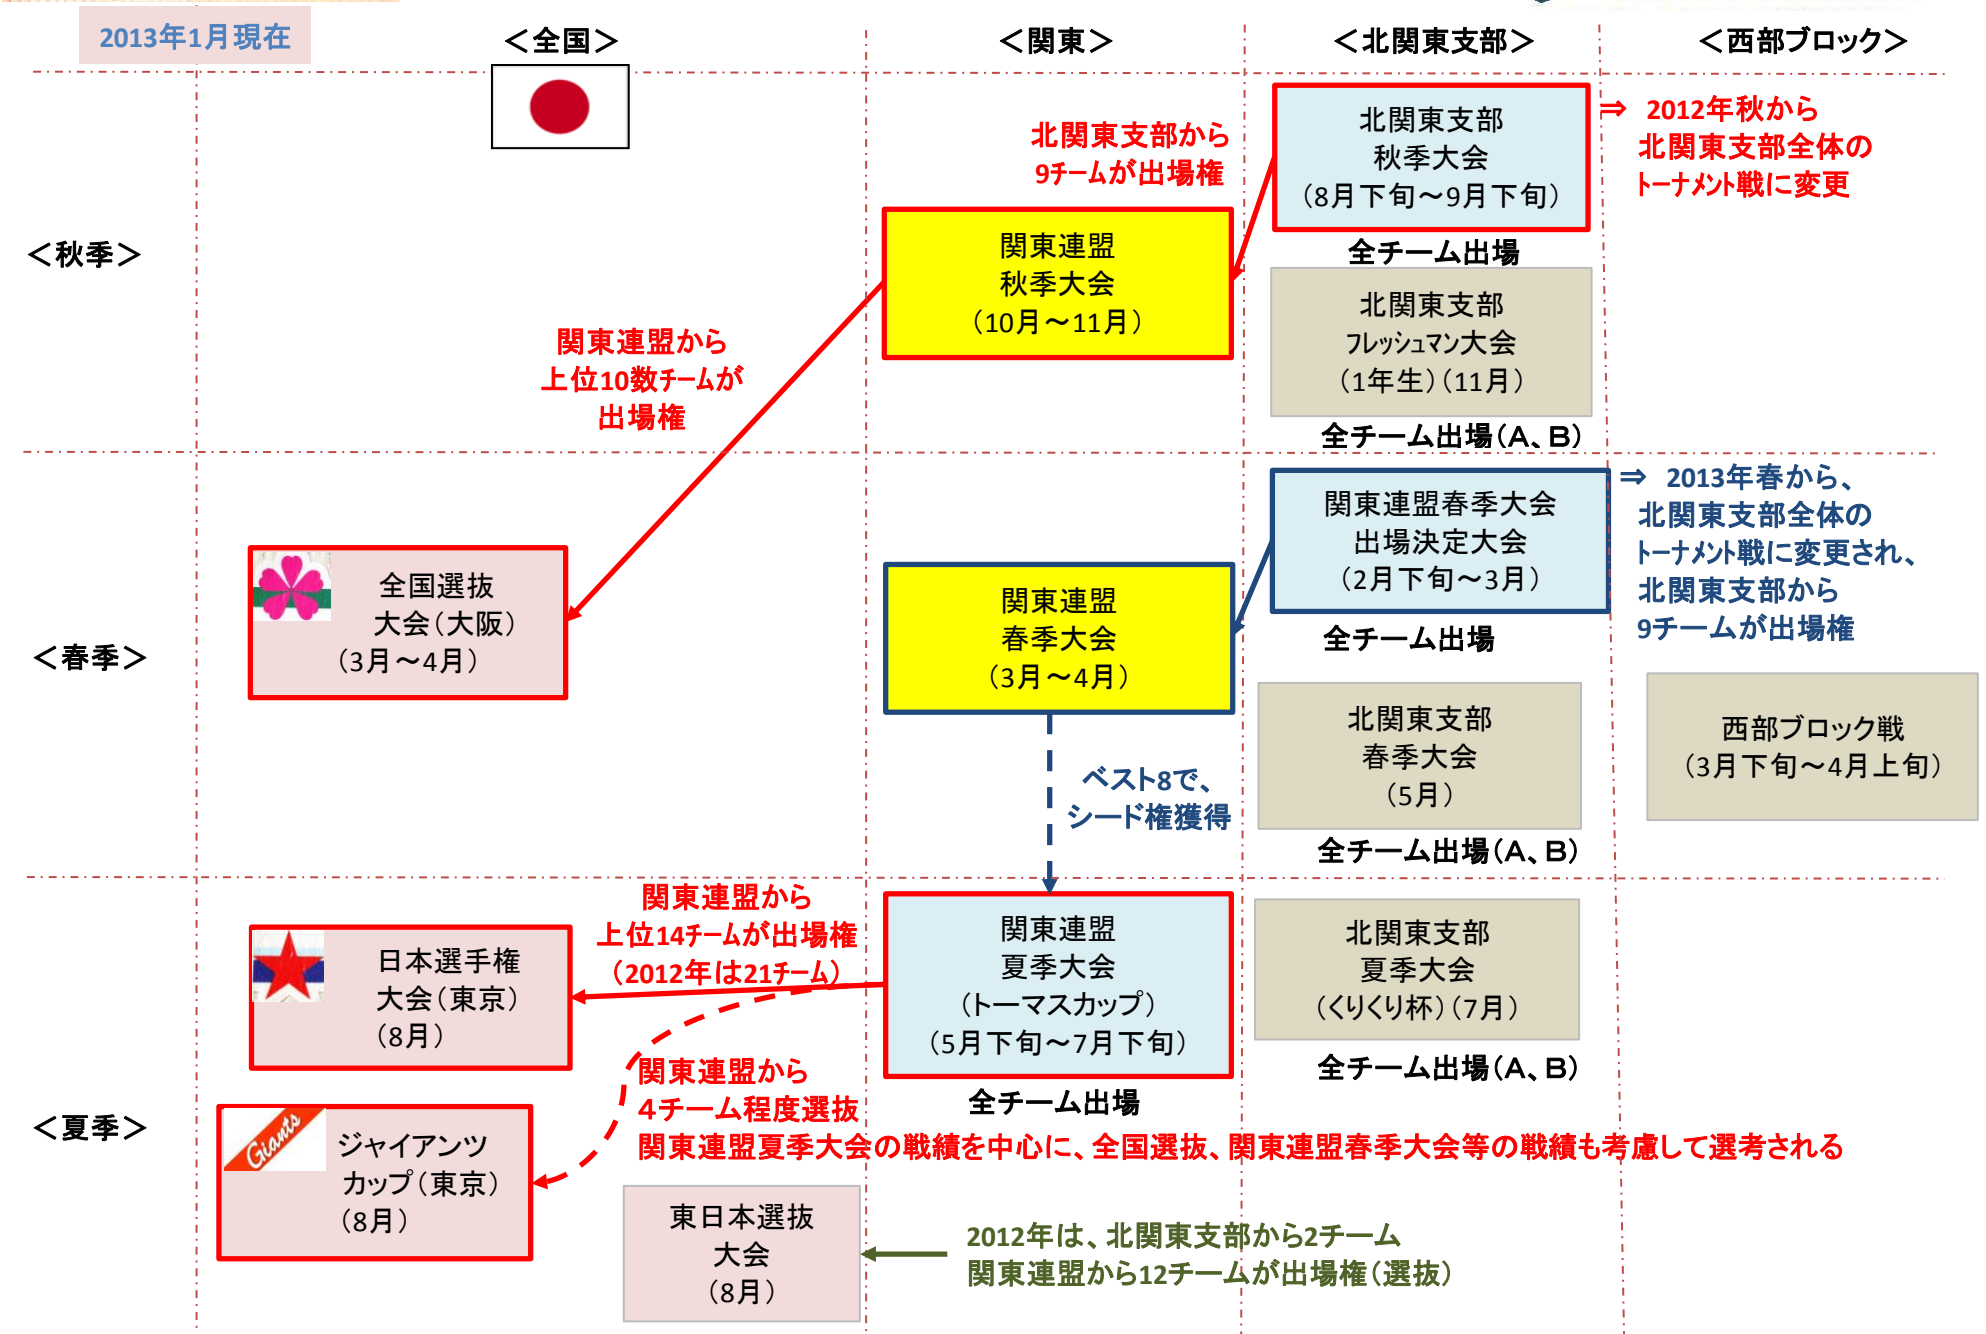

作成 2008年6月

改訂 2016年2月

浦和シニアリーグ父母会

※ 組織図、および、関東連盟のチーム数は、2012年9月時点の関東連盟のホームページを参考にして掲載しています。

※ チーム数や関東大会、全国大会への代表決定ルールは年々変動しているため、最新状態は各連盟のホームページ等で確認してください。

全国大会への道 v(^.^)v

URAWA
Urawa Little Senior

2013年1月現在

<全国>

<関東>

<北関東支部>

<西部ブロック>

<秋季>

<春季>

<夏季>

関東連盟から
上位10数チームが
出場権

北関東支部から
9チームが出場権

⇒ 2012年秋から
北関東支部全体の
トーナメント戦に変更

⇒ 2013年春から、
北関東支部全体の
トーナメント戦に変更され、
北関東支部から
9チームが出場権

関東連盟から
上位14チームが出場権
(2012年は21チーム)

関東連盟から
4チーム程度選抜
関東連盟夏季大会の戦績を中心に、全国選抜、関東連盟春季大会等の戦績も考慮して選考される

2012年は、北関東支部から2チーム
関東連盟から12チームが出場権(選抜)