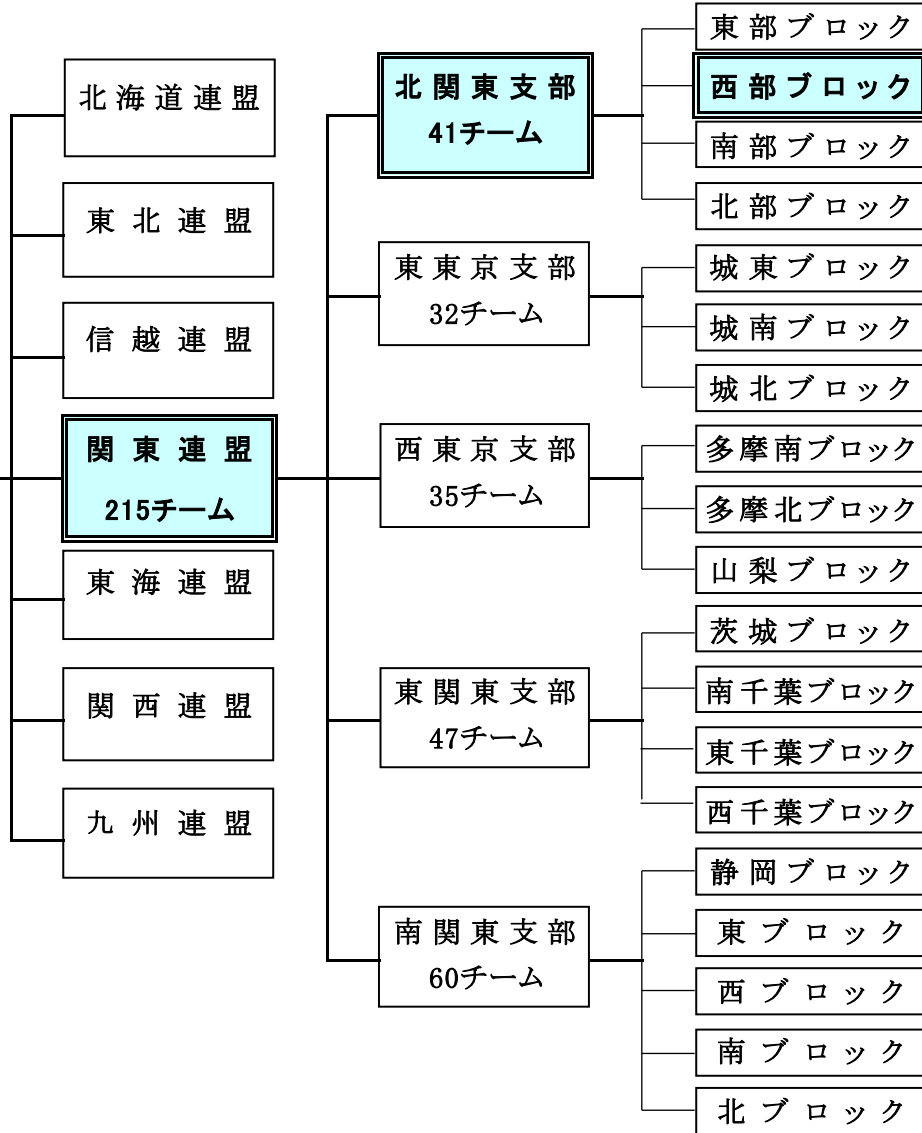

一般財団法人 日本リトルシニア中学硬式野球協会

一般財団法人 日本リトルシニア中学硬式野球協会

- 大宮 ・ 春日部 ・ 川口 ・ 越谷
さいたま市中央 ・ 庄和 ・ 草加 ・ 戸田東
三郷 ・ 八潮
- 上尾 ・ 浦和 ・ 狭山 ・ 秩父
所沢中央 ・ 入間 ・ 新座東 ・ 飯能東
東松山中央 ・ 日高
- 上福岡 ・ 川越 ・ 志木 ・ 所沢南
戸田 ・ 新座 ・ 富士見 ・ 和光
蕨 ・ 大宮東
- 足利 ・ 宇都宮 ・ 加須 ・ 行田
熊谷 ・ 久喜 ・ 佐野 ・ 太田市
前橋 ・ 寄居 ・ 栃木下野

作成 2008年6月

改訂 2016年2月

浦和シニアリーグ父母会

※ 組織図、および、関東連盟のチーム数は、2012年9月時点の関東連盟のホームページを参考にして掲載しています。

※ チーム数や関東大会、全国大会への代表決定ルールは年々変動しているため、最新状態は各連盟のホームページ等で確認してください。

全国大会への道 v(^.^)v

URAWA
Urawa Little Senior

2013年1月現在

<全国>

<関東>

<北関東支部>

<西部ブロック>

<秋季>

<春季>

<夏季>

関東連盟から
上位10数チームが
出場権

北関東支部から
9チームが出場権

⇒ 2012年秋から
北関東支部全体の
トーナメント戦に変更

⇒ 2013年春から、
北関東支部全体の
トーナメント戦に変更され、
北関東支部から
9チームが出場権

関東連盟から
上位14チームが出場権
(2012年は21チーム)

関東連盟から
4チーム程度選抜
関東連盟夏季大会の戦績を中心に、全国選抜、関東連盟春季大会等の戦績も考慮して選考される

2012年は、北関東支部から2チーム
関東連盟から12チームが出場権(選抜)