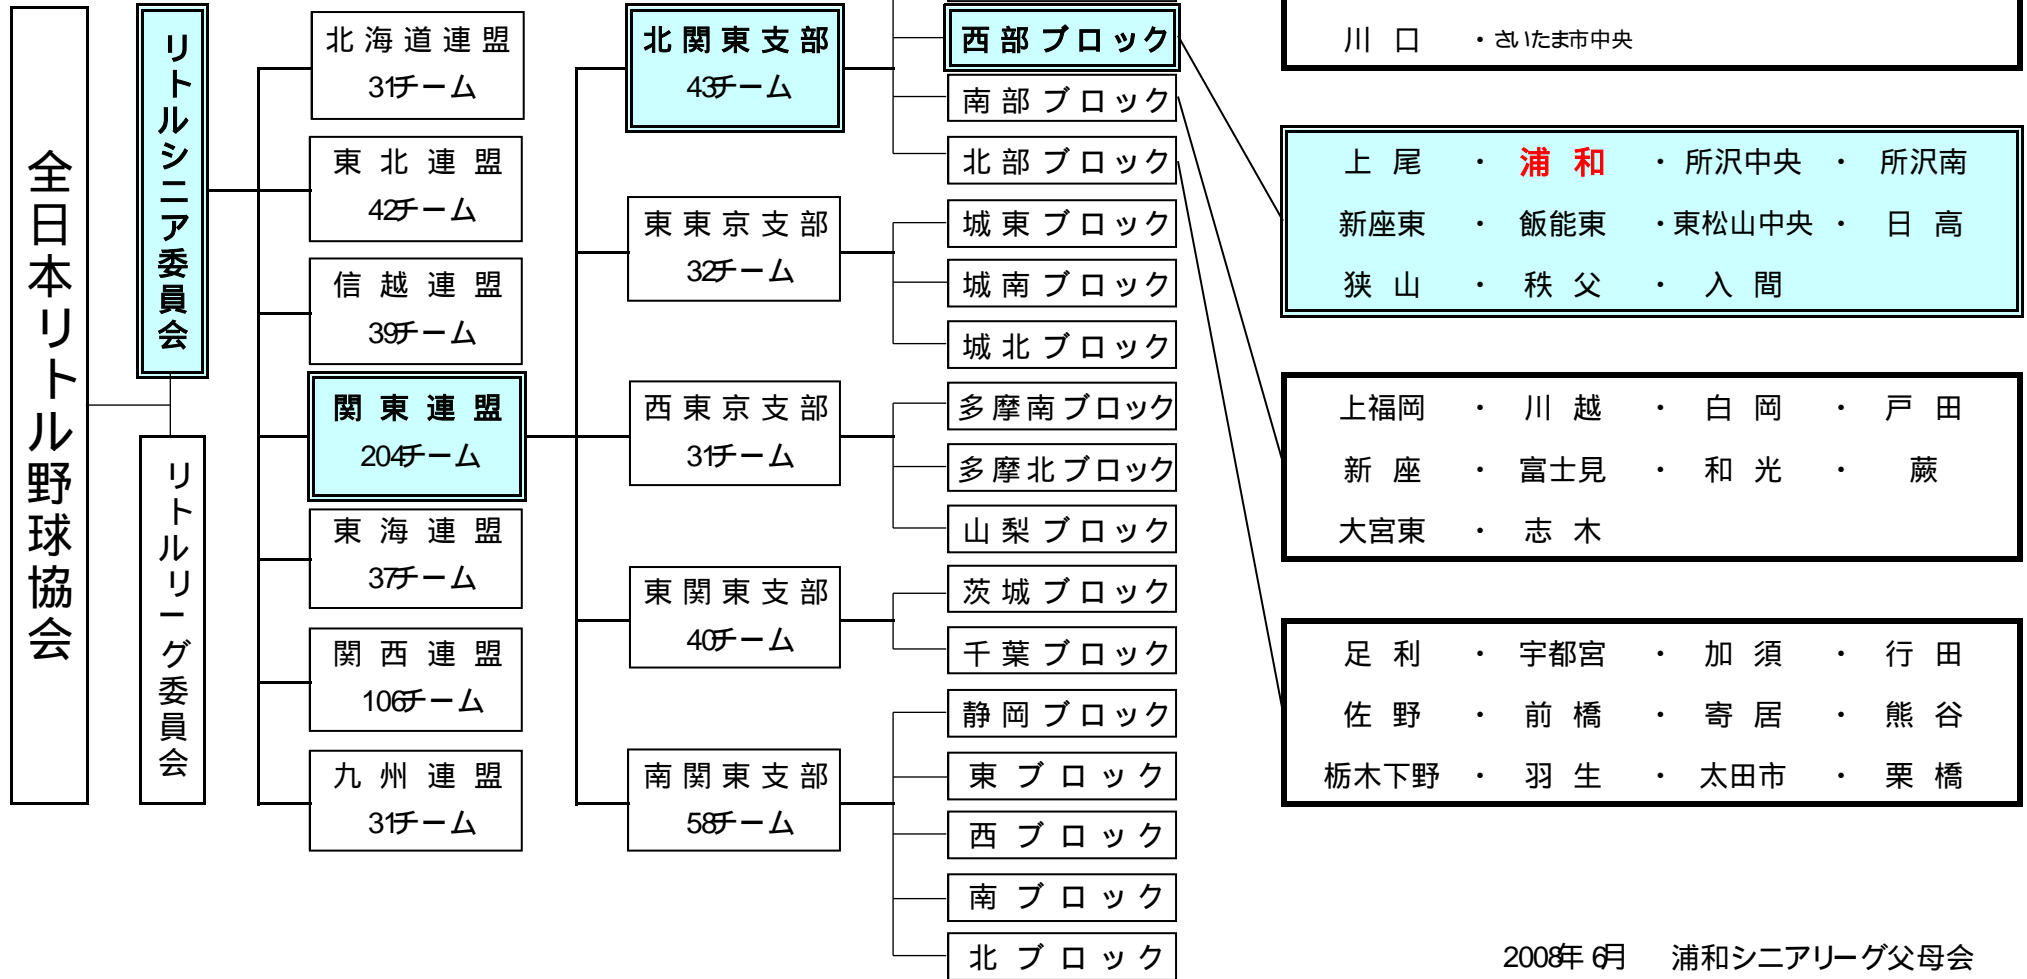

全日本リトル野球協会 組織図 及び 全国への道 v(^.^)v

2006年より北関東支部から春・秋ともチームが関東大会に進むことができます。

西部ブロック春季大会優勝又は敗者復活戦から代表決定戦に勝ち、関東連盟春季大会（関東大会 48チーム）のベスト8に入れば、関東連盟夏季大会のシート権を獲得。

関東連盟夏季大会（20チーム）のベスト8で夏の全日本選手権代表決定、さらにベスト16の8チームが対戦し上位6チームもキップを手にします。（合計14チーム）

選手権出場で公式試合着右袖の桜（現在6個）となります。v(^.^)v

北関東支部秋季大会6ブロックリーグ戦において1位で関東連盟秋季大会出場権獲得となり2位のチームによる代表決定戦により勝った3チームも関東連盟秋季大会（48チーム）への出場権を獲得でき、関東大会の優秀チームから選考で上位約10数チームが春季全国選抜大会（3月～4月休み）のキップを手にします。

全国出場で公式試合着右袖の桜（現在2個）となります。v(^.^)v