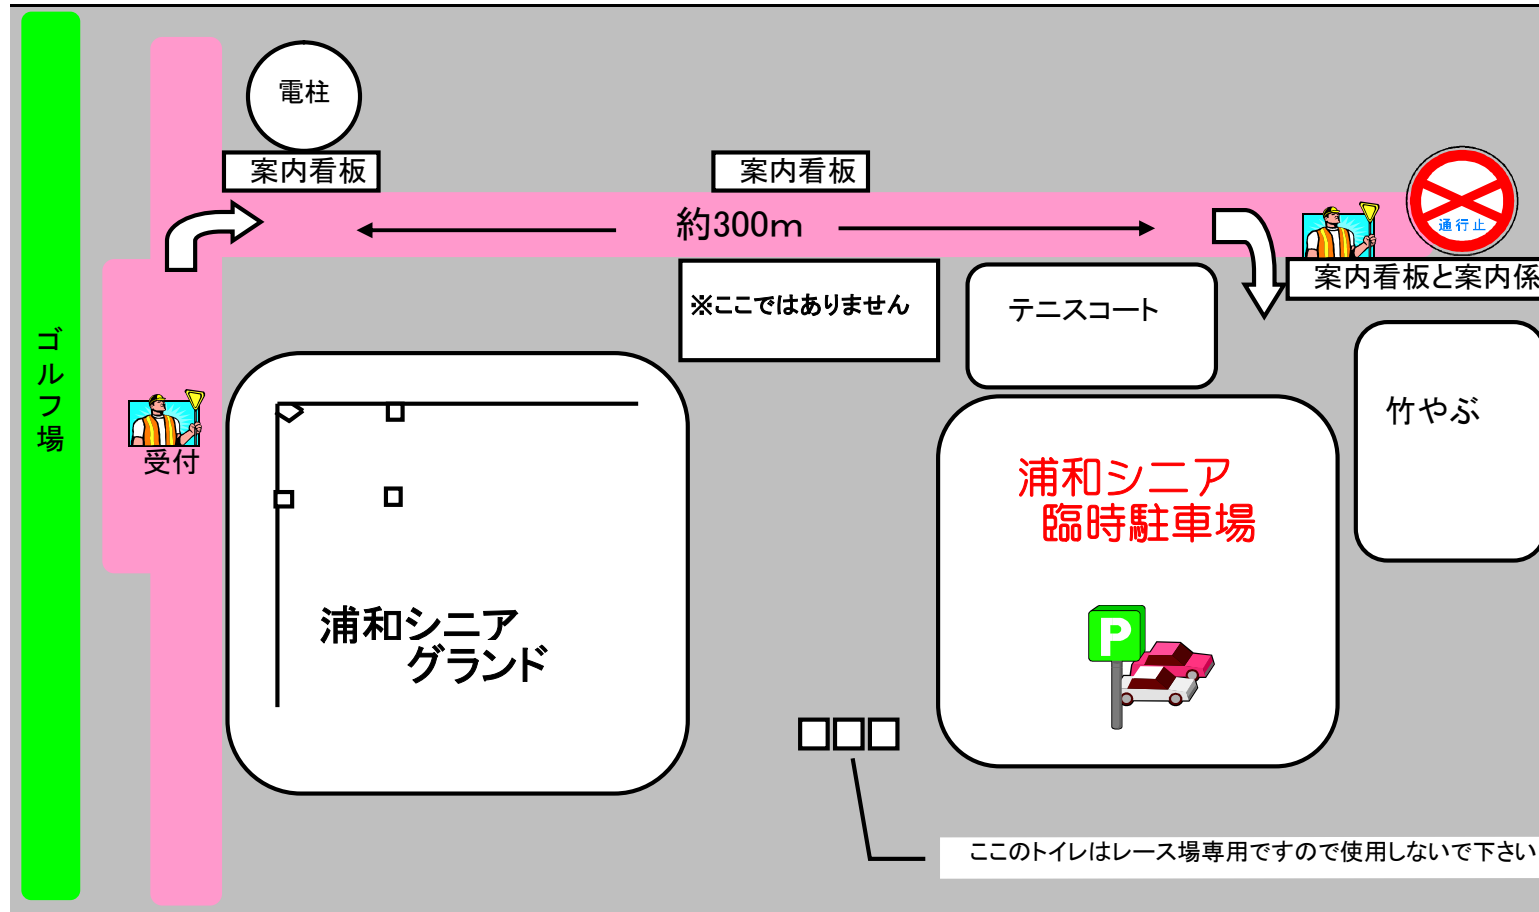

浦和シニア臨時駐車場 (ルーテル学園駐車場)

- ★ 奥の方から駐車して下さい。
- ☆ ご来場の時に受付にて駐車票をお渡ししますので、お帰りの際にご返却下さい。
- ★ 駐車場内での盗難・事故につきましては当シニアは一切責任を負いかねますのでご了承願います。