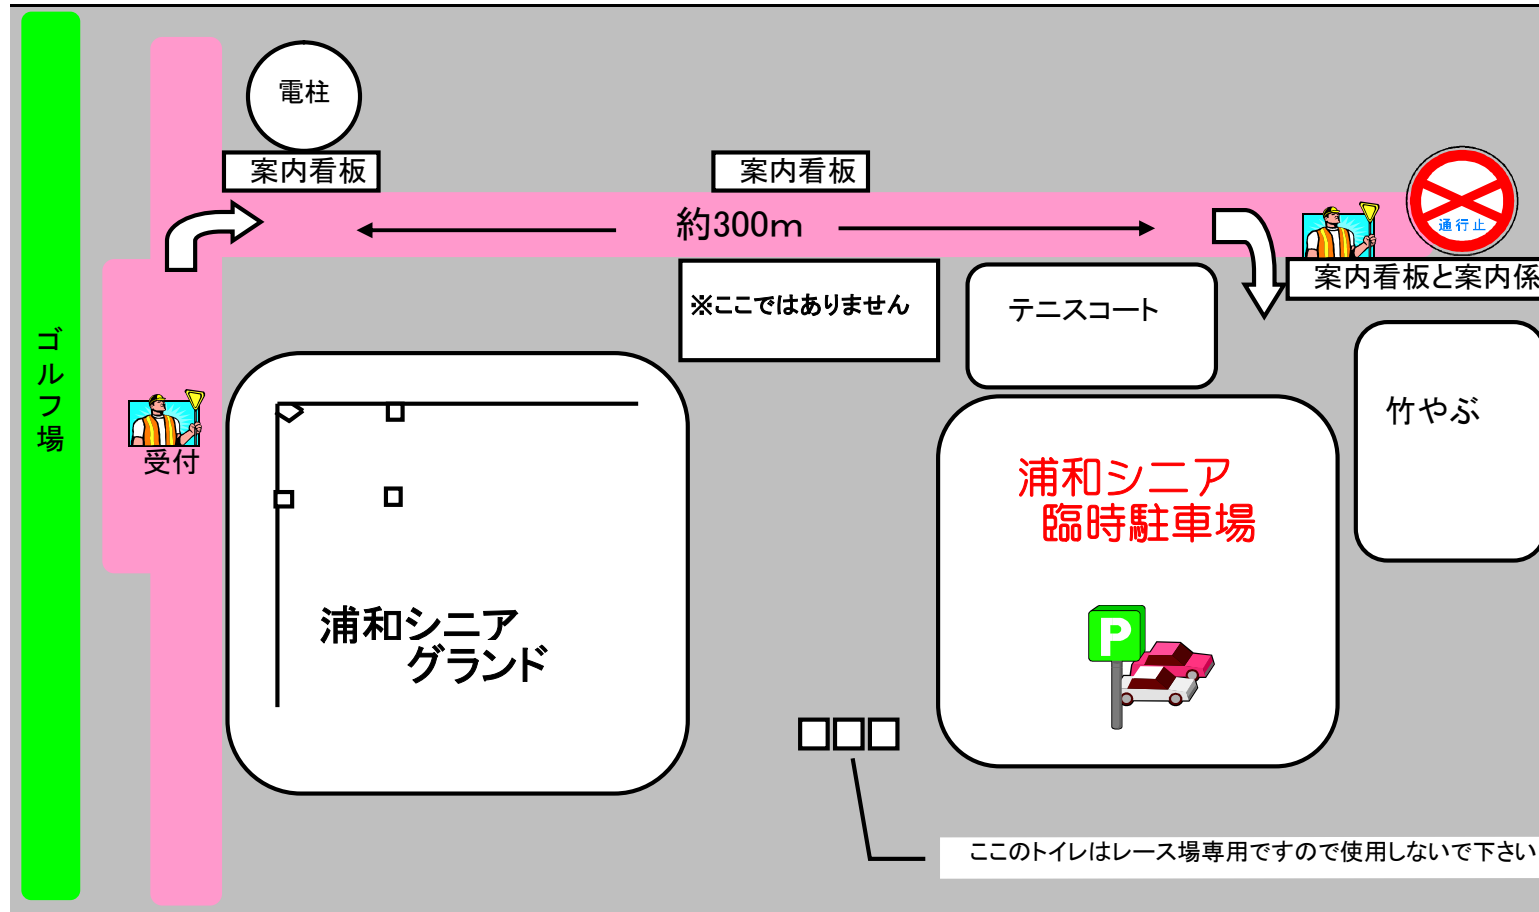

# 浦和シニア臨時駐車場 (ルーテル学園駐車場)

- ★ 奥の方から駐車して下さい。
- ☆ ご来場の時に受付にて駐車票をお渡ししますので、お帰りの際にご返却下さい。
- ★ 駐車場内での盗難・事故につきましては当シニアは一切責任を負いかねますのでご了承願います。