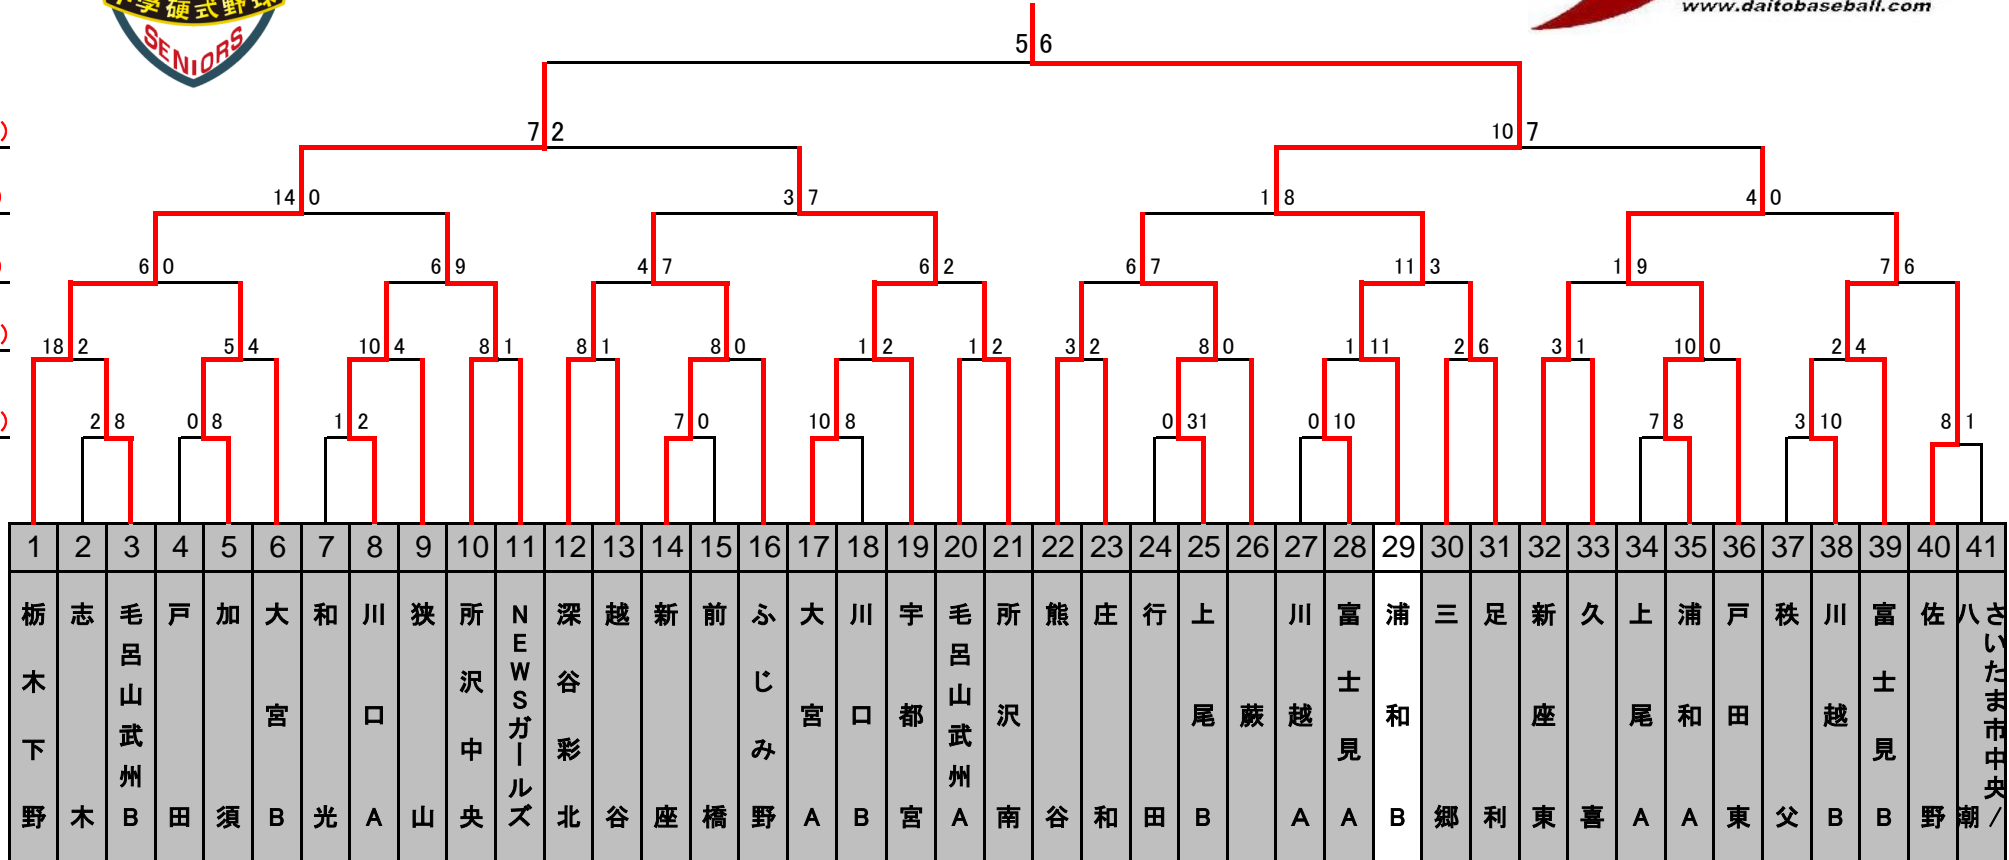

# 2018年 北関東支部フレッシュマン大会兼ダイトベースボール杯 組み合わせ表

優勝

11月11日(日)

11月4日(日)

11月3日(祝)

10月28日(日)

10月21日(日)

|     |    |        |    |    |    |    |     |    |      |          |      |    |    |    |      |     |     |     |        |     |    |    |    |     |    |     |      |     |    |    |     |    |     |     |     |    |     |      |    |           |
|-----|----|--------|----|----|----|----|-----|----|------|----------|------|----|----|----|------|-----|-----|-----|--------|-----|----|----|----|-----|----|-----|------|-----|----|----|-----|----|-----|-----|-----|----|-----|------|----|-----------|
| 1   | 2  | 3      | 4  | 5  | 6  | 7  | 8   | 9  | 10   | 11       | 12   | 13 | 14 | 15 | 16   | 17  | 18  | 19  | 20     | 21  | 22 | 23 | 24 | 25  | 26 | 27  | 28   | 29  | 30 | 31 | 32  | 33 | 34  | 35  | 36  | 37 | 38  | 39   | 40 | 41        |
| 栃木野 | 志木 | 毛呂山武州B | 戸田 | 加須 | 大宮 | 和光 | 川口A | 狭山 | 所沢中央 | NEWSガールズ | 深谷彩北 | 越谷 | 新座 | 前橋 | ふじみ野 | 大宮A | 川口B | 宇都宮 | 毛呂山武州A | 所沢南 | 熊谷 | 庄和 | 行田 | 上尾B | 尾蕨 | 川越A | 富士見A | 浦和B | 三郷 | 足利 | 新座東 | 久喜 | 上尾A | 浦和A | 戸田東 | 秩父 | 川越B | 富士見B | 佐野 | さいたま市中央/朝 |