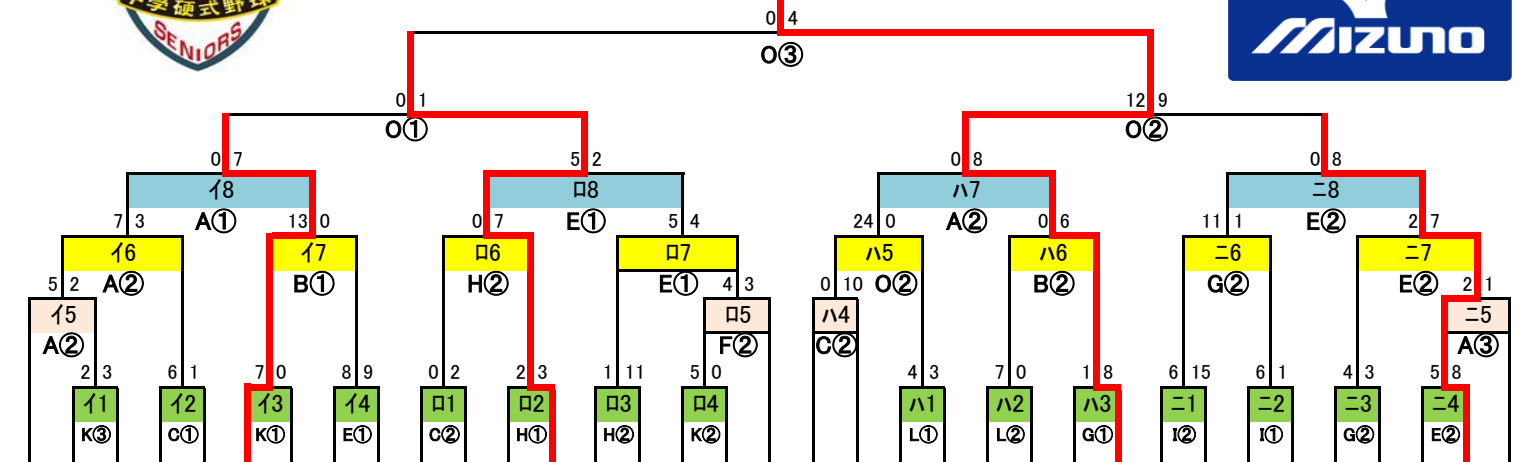

# 2017年度 北関東支部秋季大会 兼 ミズノ旗争奪戦

優勝

9月30日

9月24日

9月18日

9月10日

9月3日

1	2	3	4	5	6	7	8	9	10	11	12	13	14	15	16	17	18	19	20	21	22	23	24	25	26	27	28	29	30	31	32	33	34	35
庄和	佐野	栃木下野	越谷	川口	久喜	春日部	所沢南	毛呂山武州	さいたま市中央	蕨	狭山	新座	志木	川越	行田	三郷	浦和	ふじみ野	足利	前橋	新座東	深谷彩北	戸田東	上尾	大宮	八潮・太田市	富士見	戸田	大宮東	加須	和光	熊谷	所沢中央	宇都宮

毛呂山武州	志木	新座東	熊谷	川口	ふじみ野	戸田	川越	行田	上尾	八潮・太田市	所沢南	狭山	宇都宮	越谷	足利	深谷彩北	和光	佐野	三郷	戸田東	栃木下野	蕨	富士見	加須	春日部	さいたま市中央	大宮東	浦和	前橋	庄和	川越	足利	栃木下野	庄和
-------	----	-----	----	----	------	----	----	----	----	--------	-----	----	-----	----	----	------	----	----	----	-----	------	---	-----	----	-----	---------	-----	----	----	----	----	----	------	----

9月10日

9月18日

9月23日

9月24日

9月30日

10月1日

A1  
4 2  
A3  
1 3  
A2  
1 4