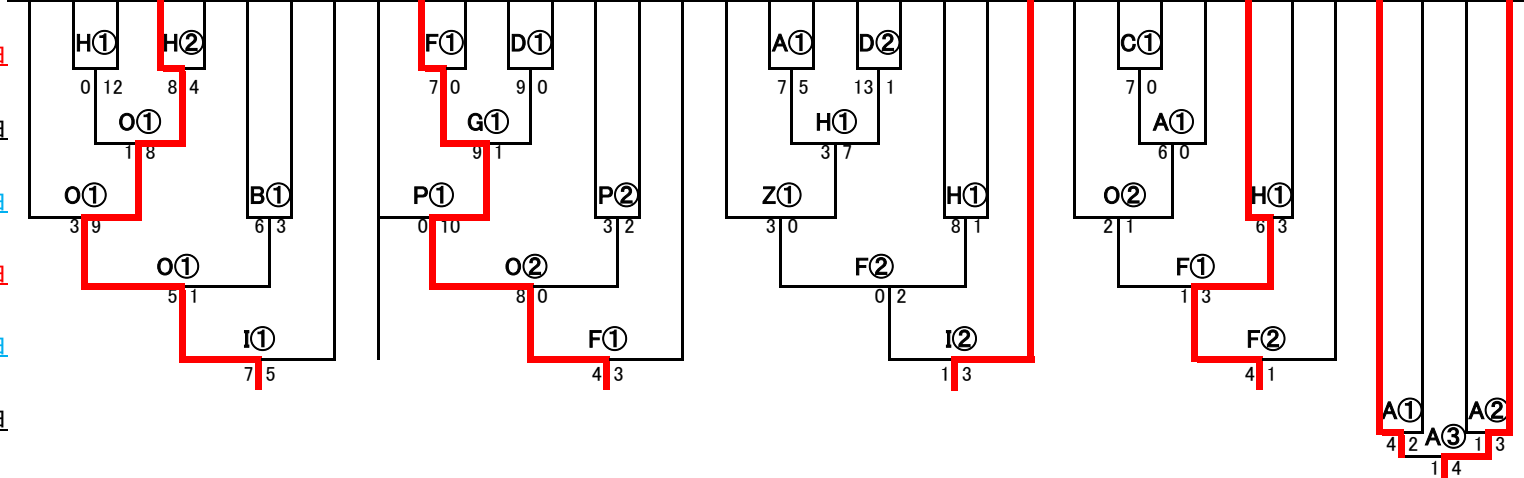

1	2	3	4	5	6	7	8	9	10	11	12	13	14	15	16	17	18	19	20	21	22	23	24	25	26	27	28	29	30	31	32	33	34	35
庄和	佐野	栃木下野	越谷	川口	久喜	春日部	所沢南	毛呂山武州	さいたま市中央	蕨	狭山	新座	志木	川越	行田	三郷	浦和	ふじみ野	足利	前橋	新座東	深谷彩北	戸田東	上尾	大宮	八潮・太田市	富士見	戸田	大宮東	加須	和光	熊谷	所沢中央	宇都宮

毛呂山武州	志木	新座東	熊谷	川口	ふじみ野	戸田	川越	行田	上尾	八潮・太田市	所沢南	狭山	宇都宮	越谷	足利	深谷彩北	和光	佐野	三郷	戸田東	栃木下野	蕨	富士見	加須	春日部	さいたま市中央	大宮東	浦和	前橋	庄和	川越	足利	栃木下野	庄和

9月10日

9月18日

9月23日

9月24日

9月30日

10月1日