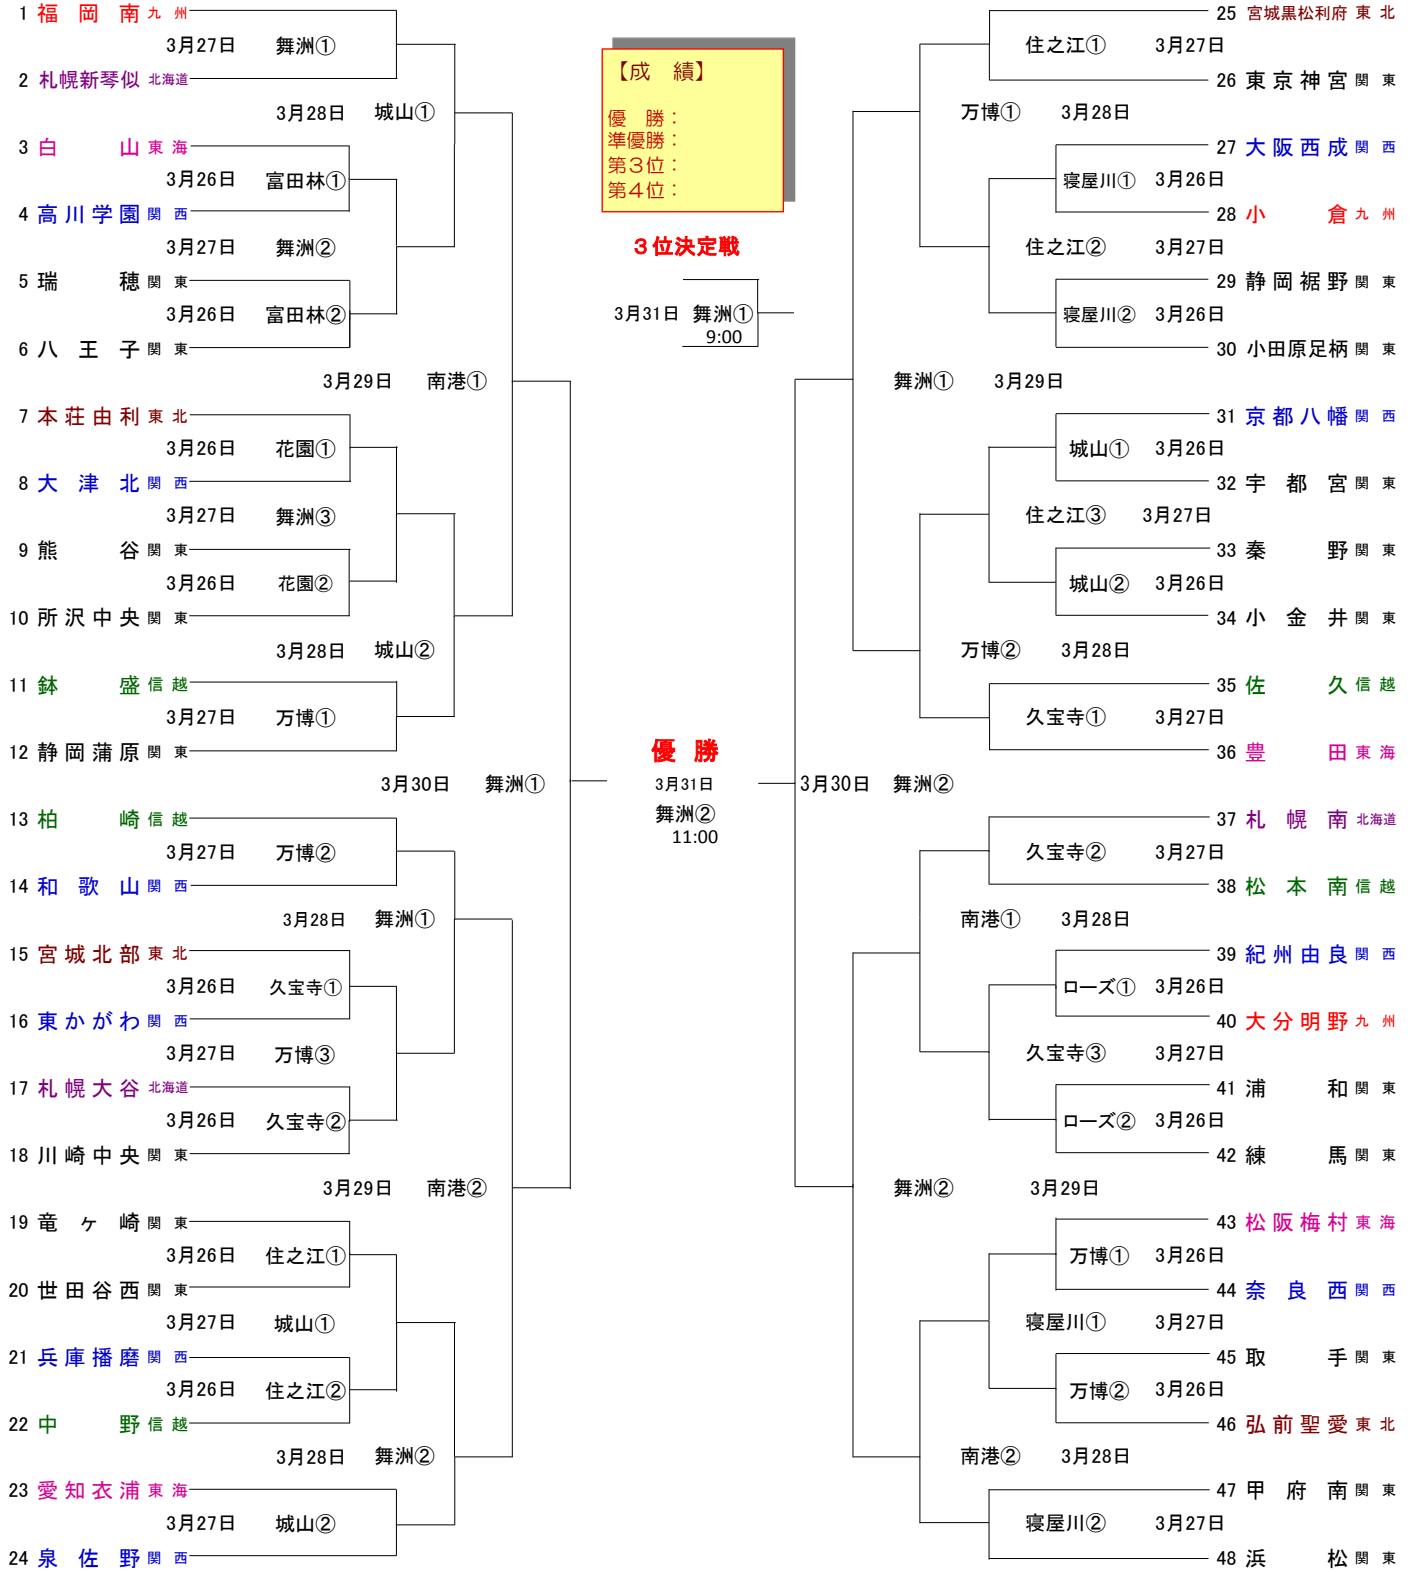

# 第22回日本リトルシニア全国選抜野球大会組合せ表

開会式：平成28年3月25日(金)14:00 舞洲ベースボールスタジアム  
日程：平成28年3月25日(金)～31日(木)

主催：一般財団法人日本リトルシニア中学硬式野球協会 主管：リトルシニア関西連盟

後援：スポーツ庁、大阪府・大阪府教育委員会、大阪市・大阪市教育委員会、産経新聞・サンケイスポーツ

特別協賛：ゼット、ミズノ、エスエスケイ、アシックスジャパン、久保田運動具店、JR西日本・日本旅行、名鉄観光サービス

協賛：アサヒカルピスビバレッジ、MOCA、共同写真企画、APSmori、フォトクリエイト、フォトグラフィーアール、P&P浜松、コントリビュート、デザート、アメアスポーツジャパン、読売巨人軍、阪神タイガース、パナソニック、東海大学付属仰星高等学校吹奏楽部

(チーム名) (所属)

【試合時間】 3試合①9:00 ②11:00 ③13:00 2試合①10:00 ②12:00 但し、天候により変更あり

【球場案内】 舞洲：舞洲ベースボールスタジアム、万博：万博記念公園野球場、南港：南港中央野球場、寝屋川：寝屋川公園第1野球場、豊中ローズ球場  
住之江：住之江公園野球場、花園：花園中央公園野球場、城山：三田城山公園野球場、富田林：富田林総合スポーツ公園野球場