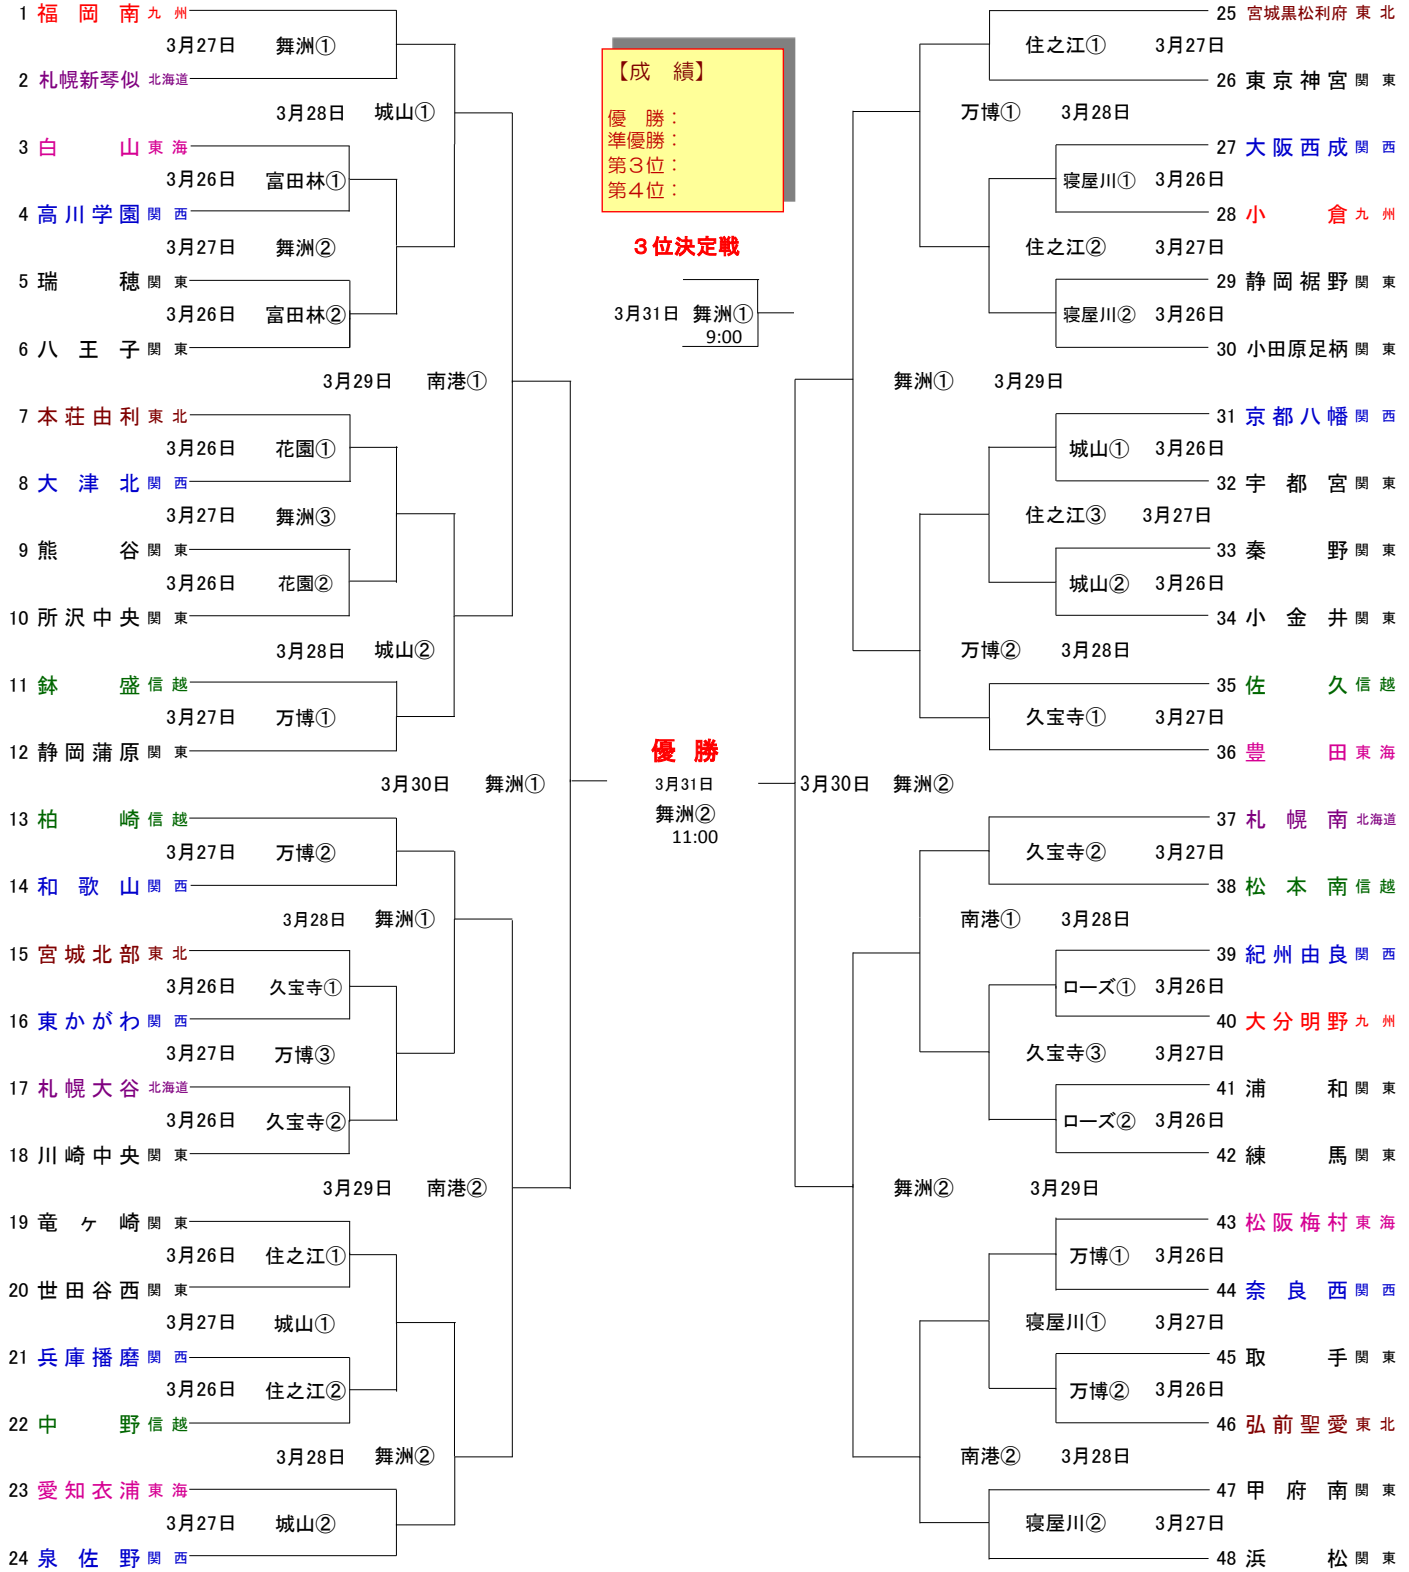

第22回日本リトルシニア全国選抜野球大会組合せ表

開会式：平成28年3月25日(金)14:00 舞洲ベースボールスタジアム
日程：平成28年3月25日(金)～31日(木)

主催：一般財団法人日本リトルシニア中学硬式野球協会 主管：リトルシニア関西連盟

後援：スポーツ庁、大阪府・大阪府教育委員会、大阪市・大阪市教育委員会、産経新聞・サンケイスポーツ

特別協賛：ゼット、ミズノ、エスエスケイ、アシックスジャパン、久保田運動具店、JR西日本・日本旅行、名鉄観光サービス

協賛：アサヒカルピスビバレッジ、MOCA、共同写真企画、APSmori、フォトクリエイト、フォトグラファーアール、P&P浜松、コントリビュート、デザート、アメアスポーツジャパン、読売巨人軍、阪神タイガース、ホリクスパワーズ、東海大学付属豊田高等学校吹奏楽部

(チーム名) (所属)

【試合時間】 3試合①9:00 ②11:00 ③13:00 2試合①10:00 ②12:00 但し、天候により変更あり

【球場案内】 舞洲：舞洲ベースボールスタジアム、万博：万博記念公園野球場、南港：南港中央野球場、寝屋川：寝屋川公園第1野球場、豊中ローズ球場
住之江：住之江公園野球場、花園：花園中央公園野球場、城山：三田城山公園野球場、富田林：富田林総合スポーツ公園野球場