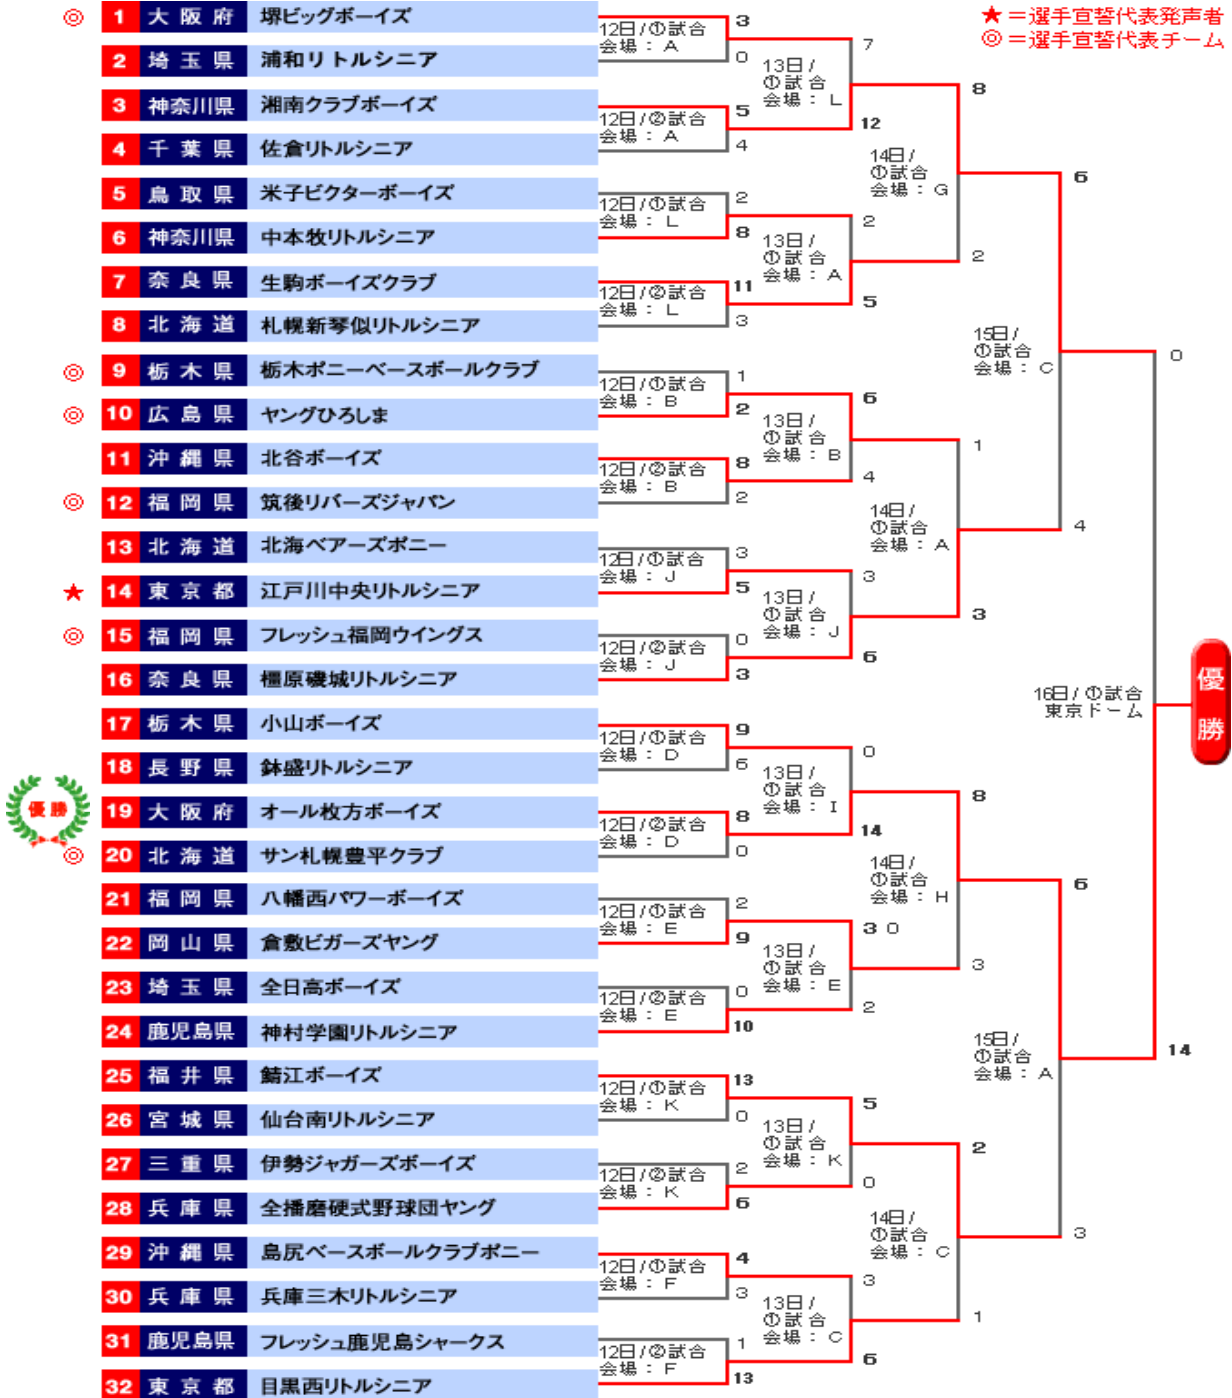

第4回全日本中学野球選手権大会 ジャイアンツカップ

■ トーナメント

使用球場=東京ドーム/読売ジャイアンツ球場/昭島市民球場/朝霞中央公園野球場/江戸川区球場/大田スタジアム/神奈川工科大学 KAITスタジアム
川口市営球場/上柚木公園野球場/立川公園野球場/八王子市民球場/府中市市民球場/習志野秋津総合運動公園野球場

※1回戦で同リーグ同士の対戦はないものとする
※上段チームが一塁側

東京ドーム/A:読売ジャイアンツ球場/B:昭島市民球場/C:朝霞中央公園野球場/D:江戸川区球場/E:大田スタジアム/F:神奈川工科大学 KAITスタジアム
G:川口市営球場/H:上柚木公園野球場/I:立川公園野球場/J:八王子市民球場/K:府中市市民球場/L:習志野秋津総合運動公園野球場