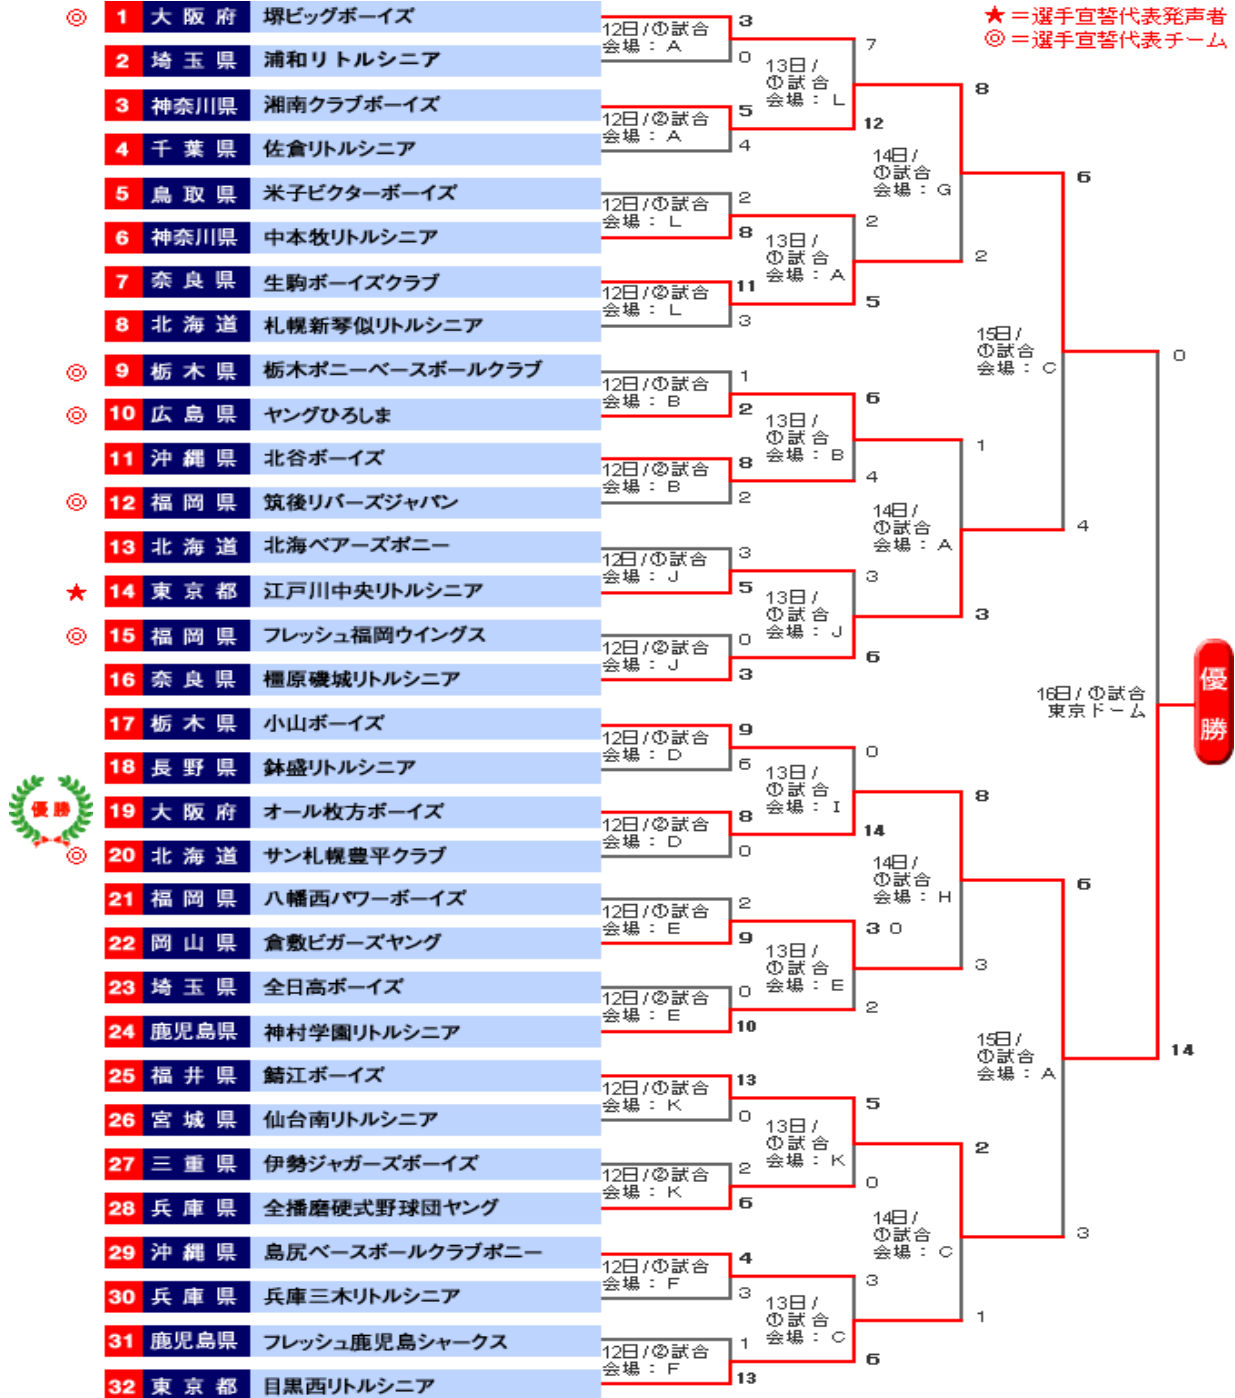

第4回全日本中学野球選手権大会 ジャイアンツカップ

■ トーナメント

使用球場=東京ドーム/読売ジャイアンツ球場/昭島市民球場/朝霞中央公園野球場/江戸川区球場/大田スタジアム/神奈川工科大学 KAITスタジアム
川口市営球場/上柚木公園野球場/立川公園野球場/八王子市民球場/府中市市民球場/習志野秋津総合運動公園野球場

※1回戦で同リーグ同士の対戦はないものとする
※上段チームが一塁側

東京ドーム/A:読売ジャイアンツ球場/B:昭島市民球場/C:朝霞中央公園野球場/D:江戸川区球場/E:大田スタジアム/F:神奈川工科大学 KAITスタジアム
G:川口市営球場/H:上柚木公園野球場/I:立川公園野球場/J:八王子市民球場/K:府中市市民球場/L:習志野秋津総合運動公園野球場