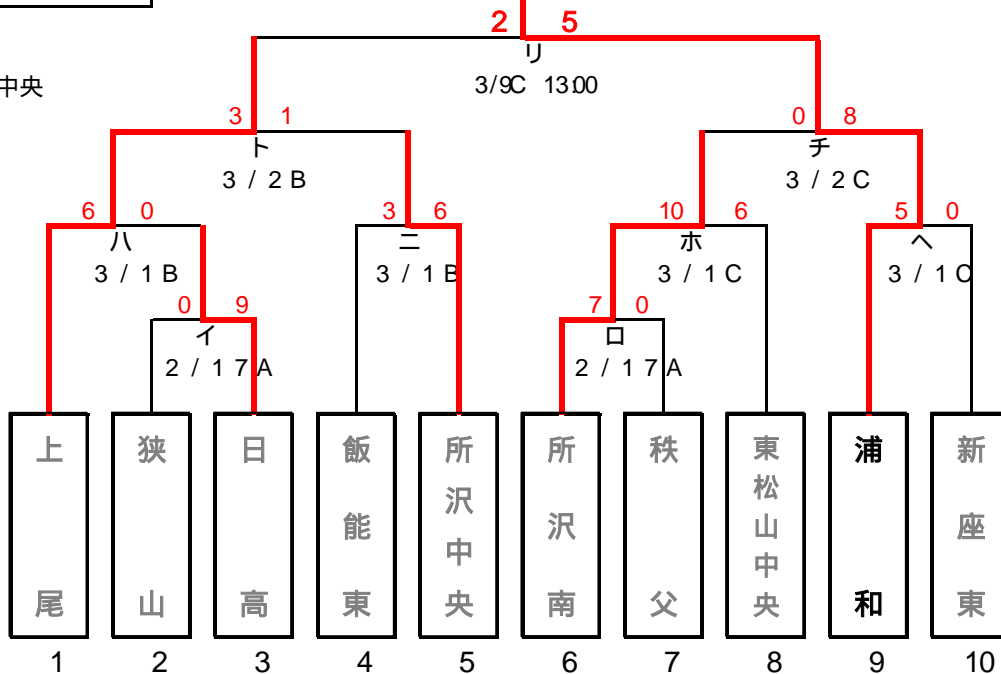

2008年関東連盟春季大会北関東支部西部ブロック予選

【本戦 2月17日～3月9日】

試合開始時刻

第1試合 9:00
第2試合 11:00

第一代表

浦和

関東大会へ出場

A 狭山
B 所沢中央
C 浦和

敗者の9チームは、第二代表を決める敗者復活戦に回る。

【敗者復活戦 3月2日～16日】

第二代表

1位は関東大会出場、2位は4ブロック
4チームによる最終代表決定戦に出場

上尾

関東大会へ出場