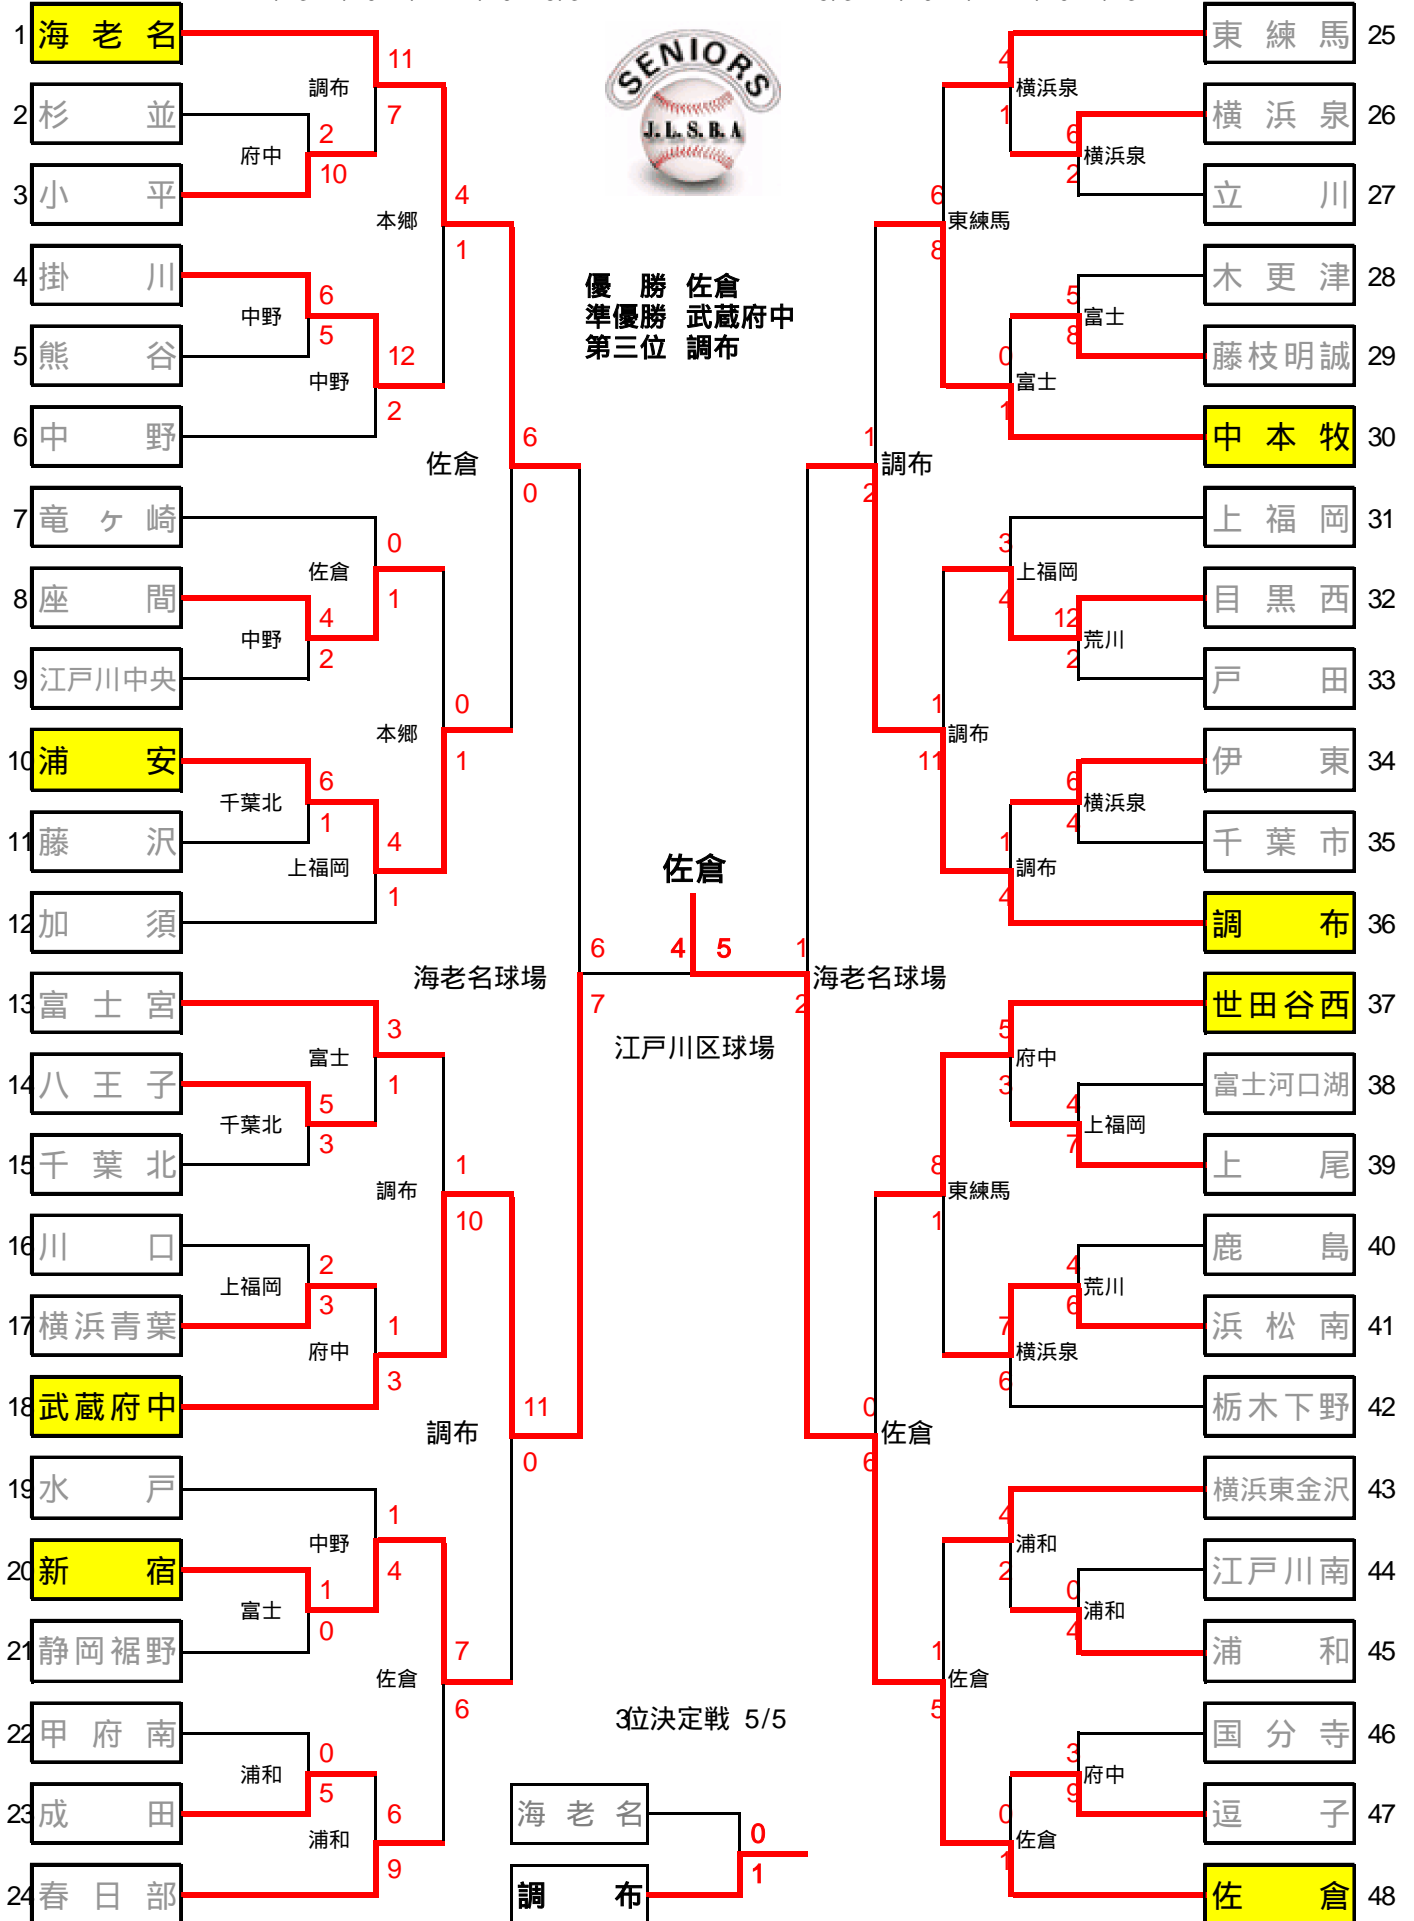

4月13日～5月5日

2008年ミズノ杯関東連盟春季大会トーナメント表

4/13 4/20 4/27 4/29 5/3 5/5 5/3 4/29 4/27 4/20 4/13

優勝 佐倉
準優勝 武蔵府中
第三位 調布

ベスト8のチームは、関東連盟夏季大会のシート権を得られる。予備日 :4/19 4/26 5/4 5/6